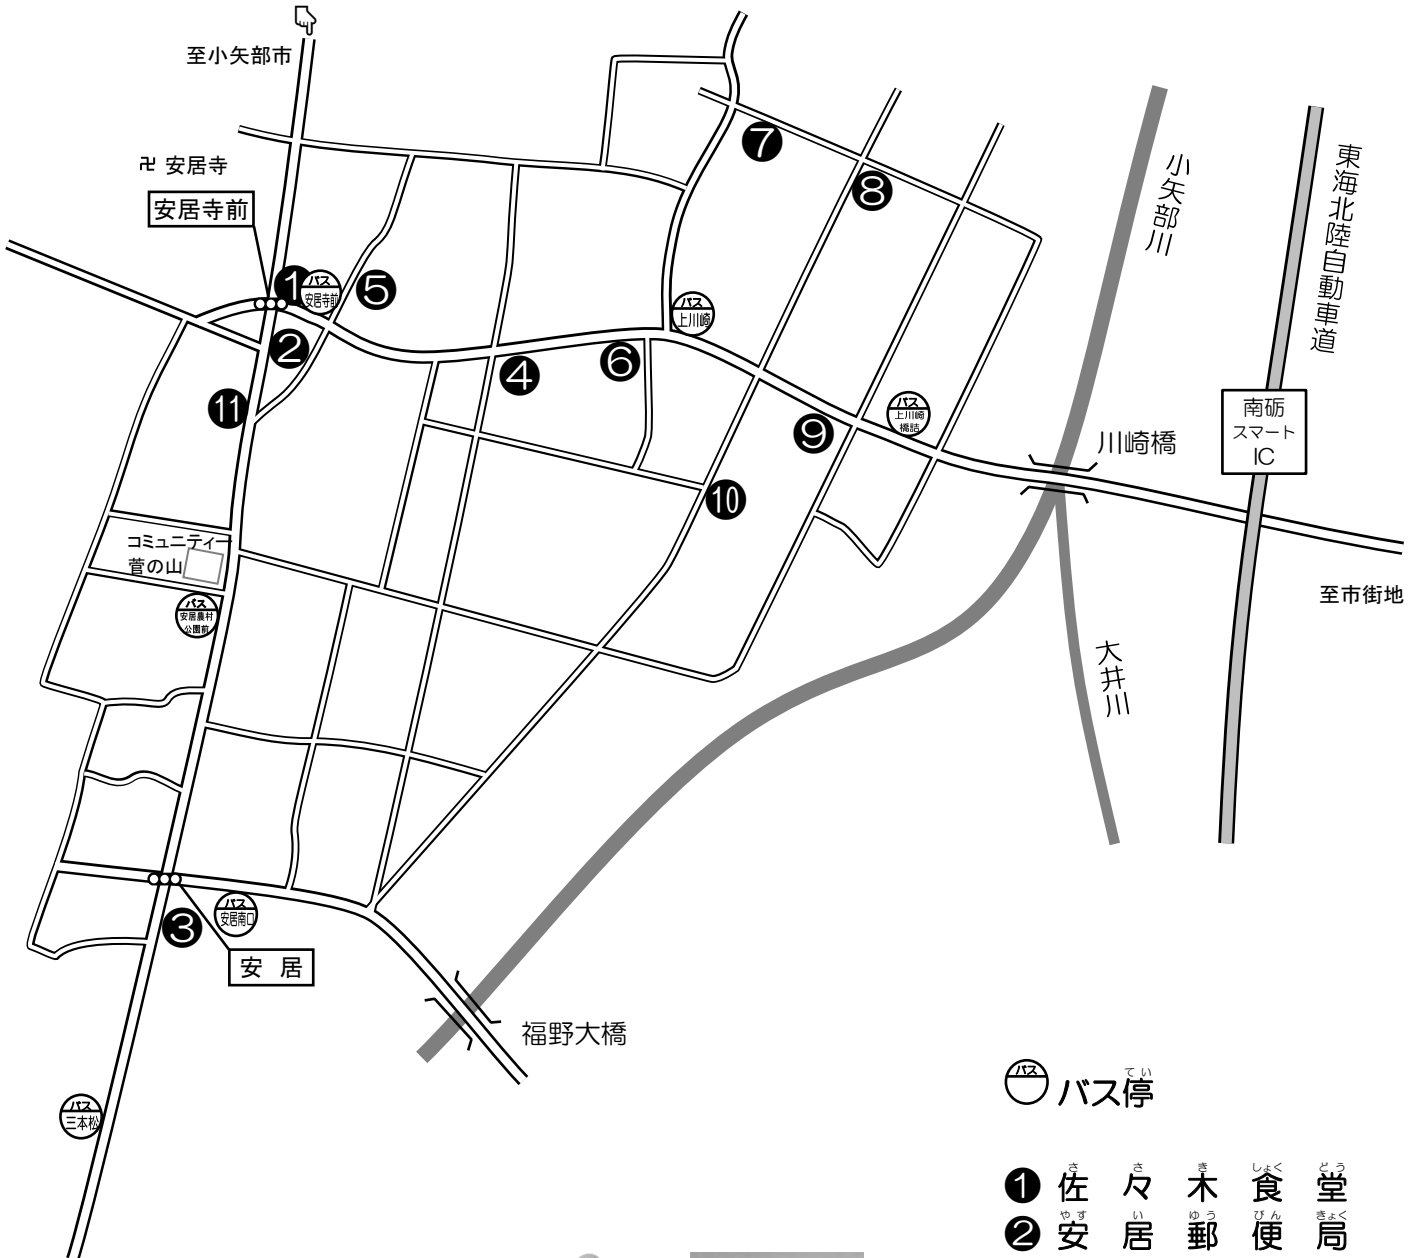

福野『子ども110番の家』あんぜんマップ 安居

青少年育成南砺市民会議福野支部

※この道はトラックが多く通るので気をつけましょう

バス停

- ① 佐々木食堂
- ② 安居郵便局
- ③ オートメンテナンス佐々木
- ④ 安川畳店
- ⑤ 斎藤昌英
- ⑥ 木下工務店
- ⑦ 古瀬和友
- ⑧ サカタ二農産
- ⑨ 古瀬商店
- ⑩ 浅田商事
- ⑪ 安居交流センター

👉 きいろのカラーコーンと
みどりのかんばんが
めじるしです
おうちのひとと
かくにんしてみましょ

あんぜんマップ
のリンクです👉
歩きスマホは危
険ですので必ず
立ち止まって確
認してください。