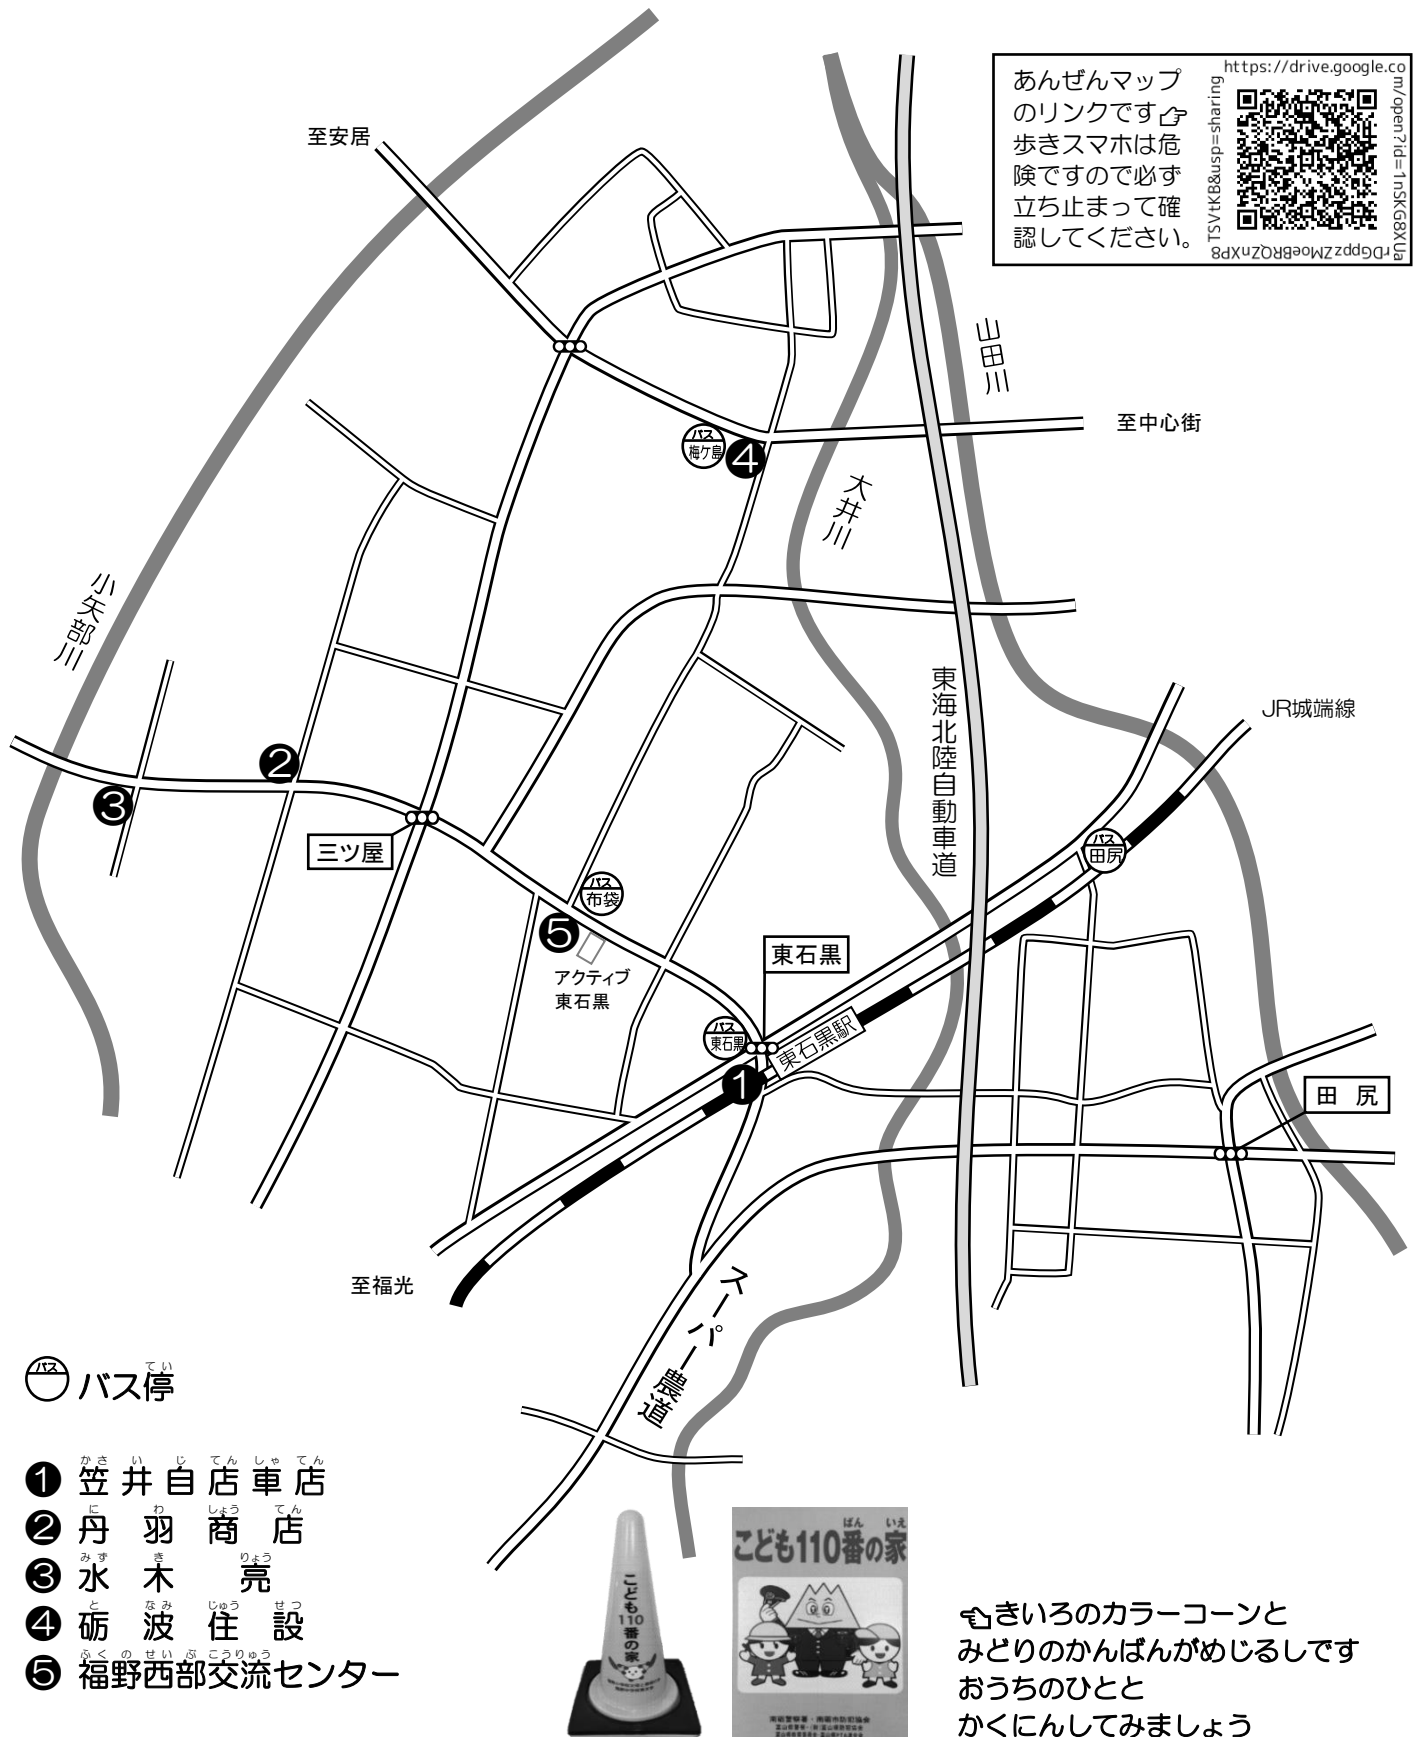

白きいろのカラーコーンと
 みどりのかんぱんがめじるしです
 おうちのひとと
 かくにんしてみましょう

©福野交番(22-2019) ©防犯協会・南砺警察署(52-0110)

福野『子ども110番の家』あんぜんマップ 南部

至小矢部市

青少年育成南砺市民会議福野支部

あんぜんマップのリンクです。歩きスマホは危険ですので必ず立ち止まって確認してください。

<https://drive.google.com/open?id=1nSKG8XUaDgppzZMo6BRQznXP8TSVtkB&usp=sharing>

バス停

- ① さつき荘
- ② 佐波川魚店
- ③ となみ衛星通信テレビ
- ④ 堀部自動車塗装場
- ⑤ ローソン福野寺家店
- ⑥ 和光美容院
- ⑦ 福野電設
- ⑧ 常願寺(真栗樹)
- ⑨ 福野南部交流センター

👉 きいろのカラーコーンとみどりのかんぱんがめじるしです。おうちのひととかくにんしてみましよう。

福野『子ども110番の家』あんぜんマップ 西部

青少年育成南砺市民会議福野支部

©福野交番(22-2019) ©防犯協会・南砺警察署(52-0110)

あんぜんマップ
のリンクです👉
歩きスマホは危
険ですので必ず
立ち止まって確
認してください。