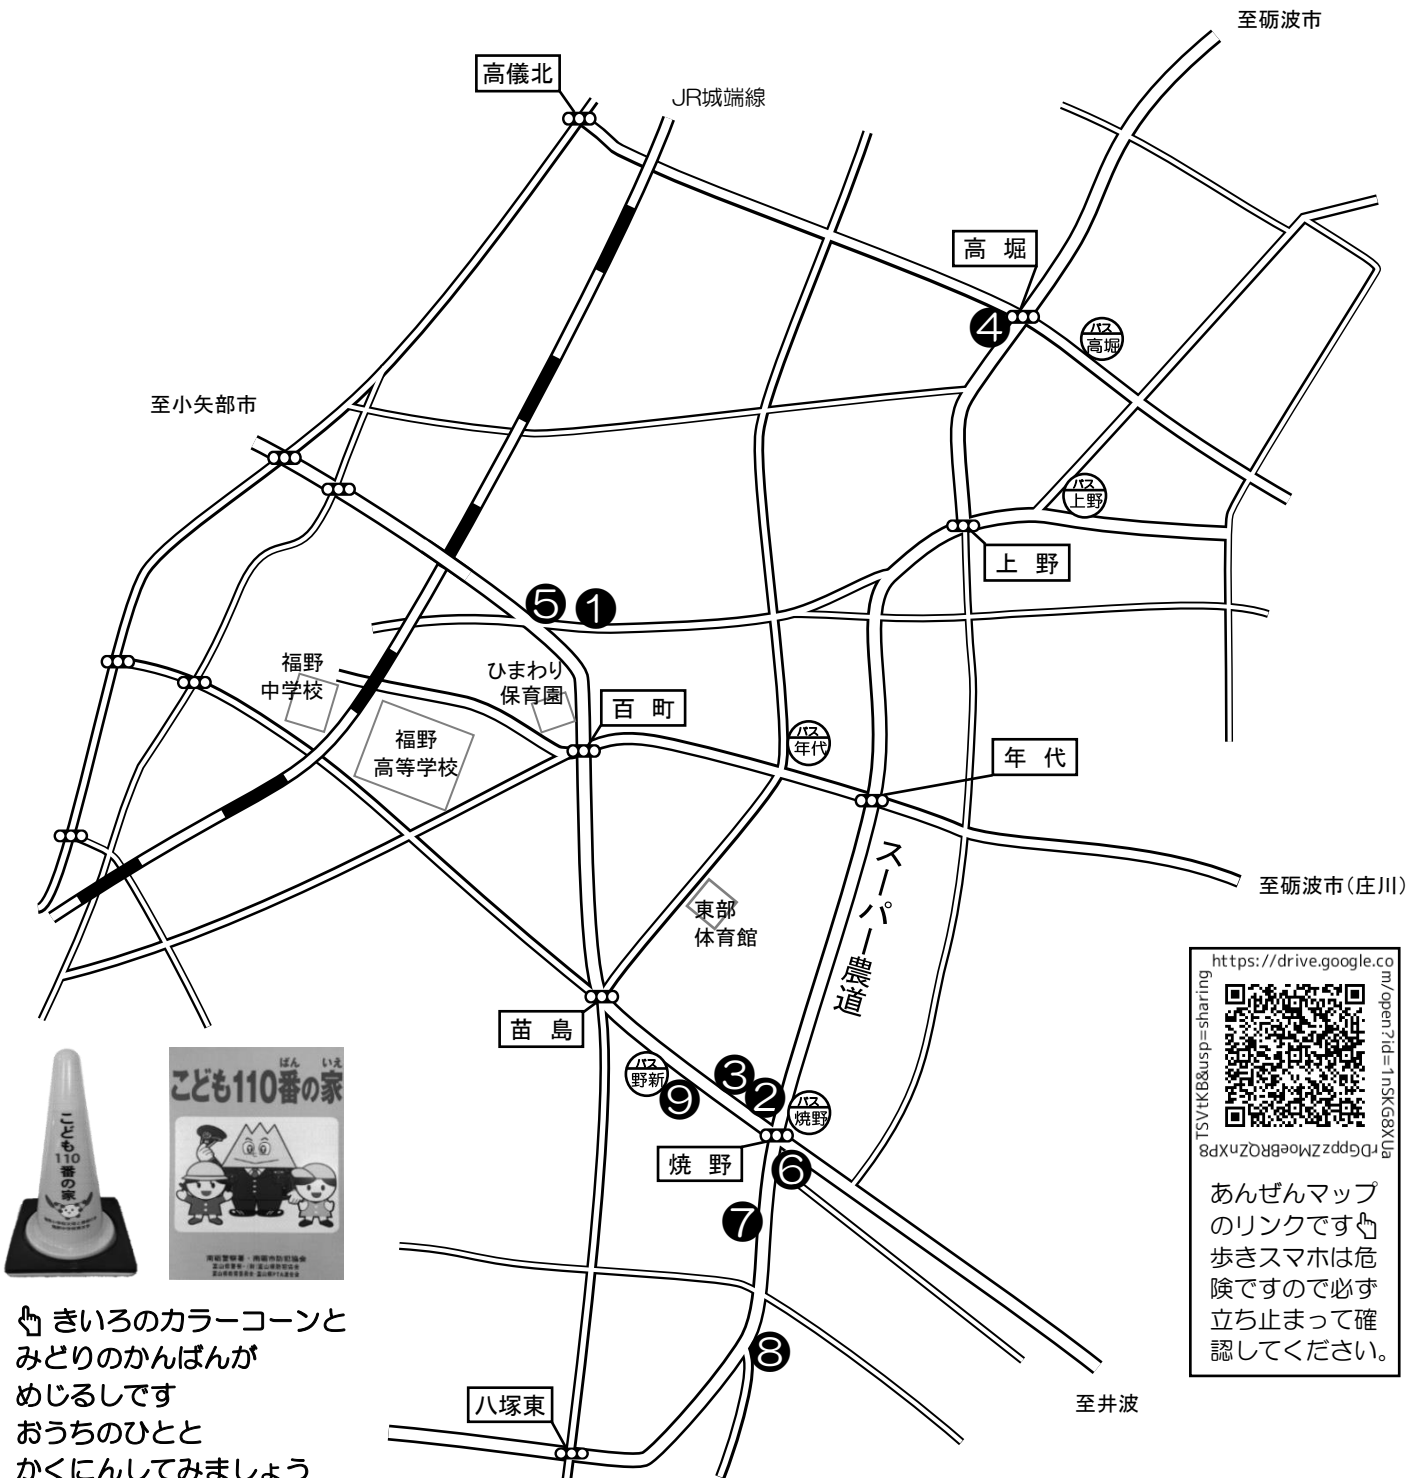

福野『子ども110番の家』あんぜんマップ 北部

青少年育成南砺市市民会議福野支部

👉きいろのカラーコーンと
みどりのかんばんがめじるしです
おうちのひとと
かくにんしてみましょう

あんぜんマップ
のリンクです👉
歩きスマホは危
険ですので必ず
立ち止まって確
認してください。

<https://drive.google.com/open?id=1nSKG8XUaTdgppzZMoERQZnXP8TSYtKB&usp=sharing>

福野『子ども110番の家』あんぜんマップ 東部

青少年育成南砺市市民会議福野支部

👉 きいろのカラーコーンと
みどりのかんばんが
めじるしです
おうちのひとと
かくにんしてみましよう

<https://drive.google.com/open?id=1nSKG8XUa8rGppzZMoeB9nZXPp8TSVtKB&usp=sharing>
あんぜんマップのリンクです👉
歩きスマホは危険ですので必ず立ち止まって確認してください。

バス停

- | | | |
|----------|-----------------|--------------|
| ① 丸栄電機商会 | ④ 朝日モーター | ⑦ 福野運送 |
| ② 橋爪石油 | ⑤ レストランメルシー | ⑧ エールラポア |
| ③ ヤマキ工業 | ⑥ ファミリーマート南砺福野店 | ⑨ 福野東部交流センター |

©福野交番(22-2019) ©防犯協会・南砺警察署(52-0110)

あんぜんマップ
のリンクです👉
歩きスマホは危
険ですので必ず
立ち止まって確
認してください。